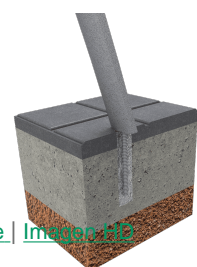

BENITO

-Mobiliario Urbano

Banco Rar

UM338B

Banqueta fabricada con plástico reciclado Rebnew, un material excepcional. Con resistencia a la intemperie, resistente a aceites, ácidos y agua de mar. No se degrada. No se astilla. Antigraffiti. Resistente a la humedad, no absorbe agua, de secado rápido. ECOLÓGICO proviene de producto reciclado y a la vez es reciclable. Larga vida útil. 100% Reciclable. Sin contaminantes.

Ref.	A	B	H	H1
UM337	1930	560	925	475
UM337B	1930	460	450	-
UM336	2000	670	815	440
UM338B	1800	460	475	-

[Manual de mantenimiento](#) | [Ficha de proyecto](#) | [CAD](#) | [Catálogo](#) | [3D](#) | [Instrucciones montaje](#) | [Imagen 3D](#)

Fabricado de plásticos reciclados de alta calidad.

PREMIADO CON "DER BLAUE ENGEL" Producto con baja incidencia ambiental durante su ciclo de vida.

La mejora y evolución constante de nuestros productos, puede provocar algunas modificaciones en las especificaciones técnicas y características de los mismos sin previo aviso.