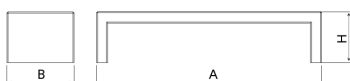

Ref.	A	B	H	H1
UM337	1930	560	925	475
UM337B	1930	460	450	-
UM336	2000	670	815	440
UM338B	1800	460	475	-

[Manual de mantenimiento](#) | [Ficha de proyecto](#) | [CAD](#) | [Catálogo](#) | [3D](#) | [Instrucciones montaje](#) | [Imagen 3D](#)