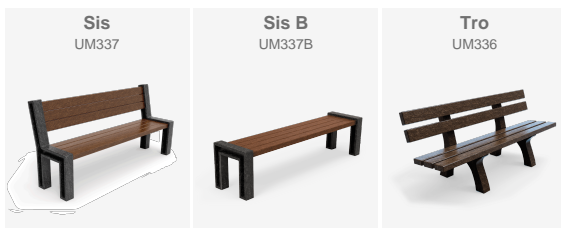

BENITO

-Mobiliario Urbano

Banco Rar

UM338B

Banqueta fabricada con plástico reciclado Rebnew, un material excepcional. Con resistencia a la intemperie, resistente a aceites, ácidos y agua de mar. No se degrada. No se astilla. Antigraffiti. Resistente a la humedad, no absorbe agua, de secado rápido. ECOLÓGICO proviene de producto reciclado y a la vez es reciclable. Larga vida útil. 100% Reciclable. Sin contaminantes.