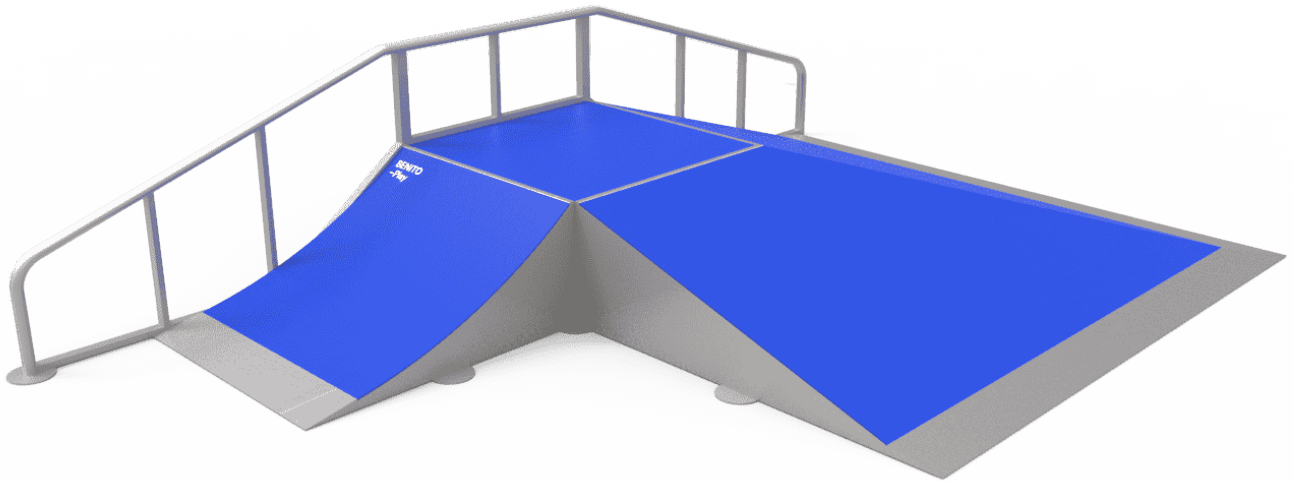

Death Box and Doublerrail 60 RRA

JSK1040-KRR

La mejora y evolución constante de nuestros productos, puede provocar algunas modificaciones en las especificaciones técnicas y características de los mismos sin previo aviso.